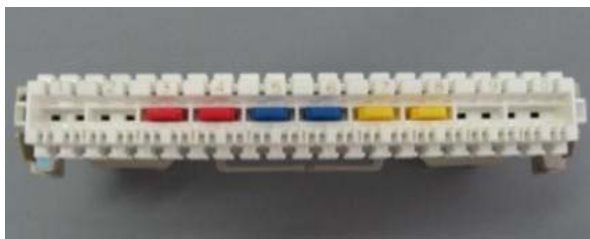

★アップデート情報★

平素は、東京通信機工業並びに弊社製品をごひいき頂きありがとうございます。
アレスタ端子板・切り分け端子板のシリーズ「MT20端子板シリーズ」に関する
商品改正・更新情報をお届けいたします。

★MT20断線片に **青**と**黄**を追加しました

従来、MT20断線片の色は「赤」のみでしたが
新たに「青」と「黄」をラインナップに追加しました

便利にご使用下さい！

- 回線種別の識別
- 未使用回線の識別
- 故障箇所のマーキング etc...

MT20端子板シリーズのフロント色は
「ホワイト」と「ライトブルー」

赤・青・黄の断線片は
どちらのフロント色でも目立ちます

品名

NEW

MT20断線片・青(100個入)
【製品番号:1446】

NEW

MT20断線片・黄(100個入)
【製品番号:1447】

定番品