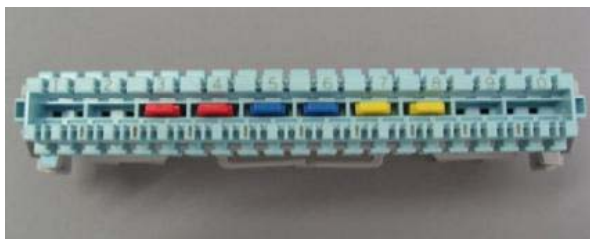

★アップデート情報★

平素は、東京通信機工業並びに弊社製品をごひいき頂きありがとうございます。
アレスタ端子板・切り分け端子板のシリーズ「MT20端子板シリーズ」に関する
商品改正・更新情報をお届けいたします。

★MT20断線片に **青**と**黄**を追加しました

従来、MT20断線片の色は「赤」のみでしたが
新たに「青」と「黄」をラインナップに追加しました

便利にご使用下さい！

- 回線種別の識別
- 未使用回線の識別
- 故障箇所のマーキング etc...

MT20端子板シリーズのフロント色は
「ホワイト」と「ライトブルー」

赤・青・黄の断線片は
どちらのフロント色でも目立ちます

品名

NEW

MT20断線片・青(100個入)
【製品番号:1446】

NEW

MT20断線片・黄(100個入)
【製品番号:1447】

定番品