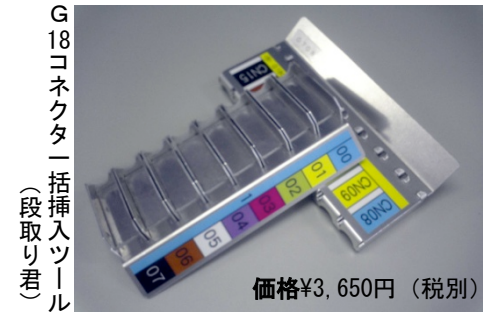

CR付G18/TS変換アダプタ(オプションCR) [G18TS-CR]

東京通信機工業株式会社
 TEL.03-3447-2421 FAX.03-3447-0426
 E-mail:sales@totsuki.co.jp
 http://www.totsuki.co.jp

【概要】

アナログ二重ジャンパ検証機 (WJP-ATE-8) をコネクタ巻き取りでも有効に活用するためのCR付断線片！！

新側C-G18コネクタと現用40号アレスタの弾器を接続するCR内蔵変換アダプタで、8回線単位に試験を行うときだけセットすればOK。従来のCR断線片のように長期間セットしておく必要はありません！

【特徴】

- 「G18コネクタ一括挿入ツール(段取り君)」と「段取り君装着点検ゲージ0CR」を使えば、コネクタの挿し間違いも防げて、16個単位でより効率的に検証ができます。またコネクタに段取り君をつけたままにできますので、巻き取りの際に8個単位でそのまま一度にコネクタに挿入ができます
- 40号アレスタへ装着後、抜け防止のために「G18TS-CR固定金具」を使用して固定すれば、アース接続も簡単です。
- 現用40号アレスタの弾器部分に瞬断無く挿入できる形状を採用しました
 * 試験には別途WJP-ATE-8試験装置 (東西仕B293037号8版) が必要です

【構成】