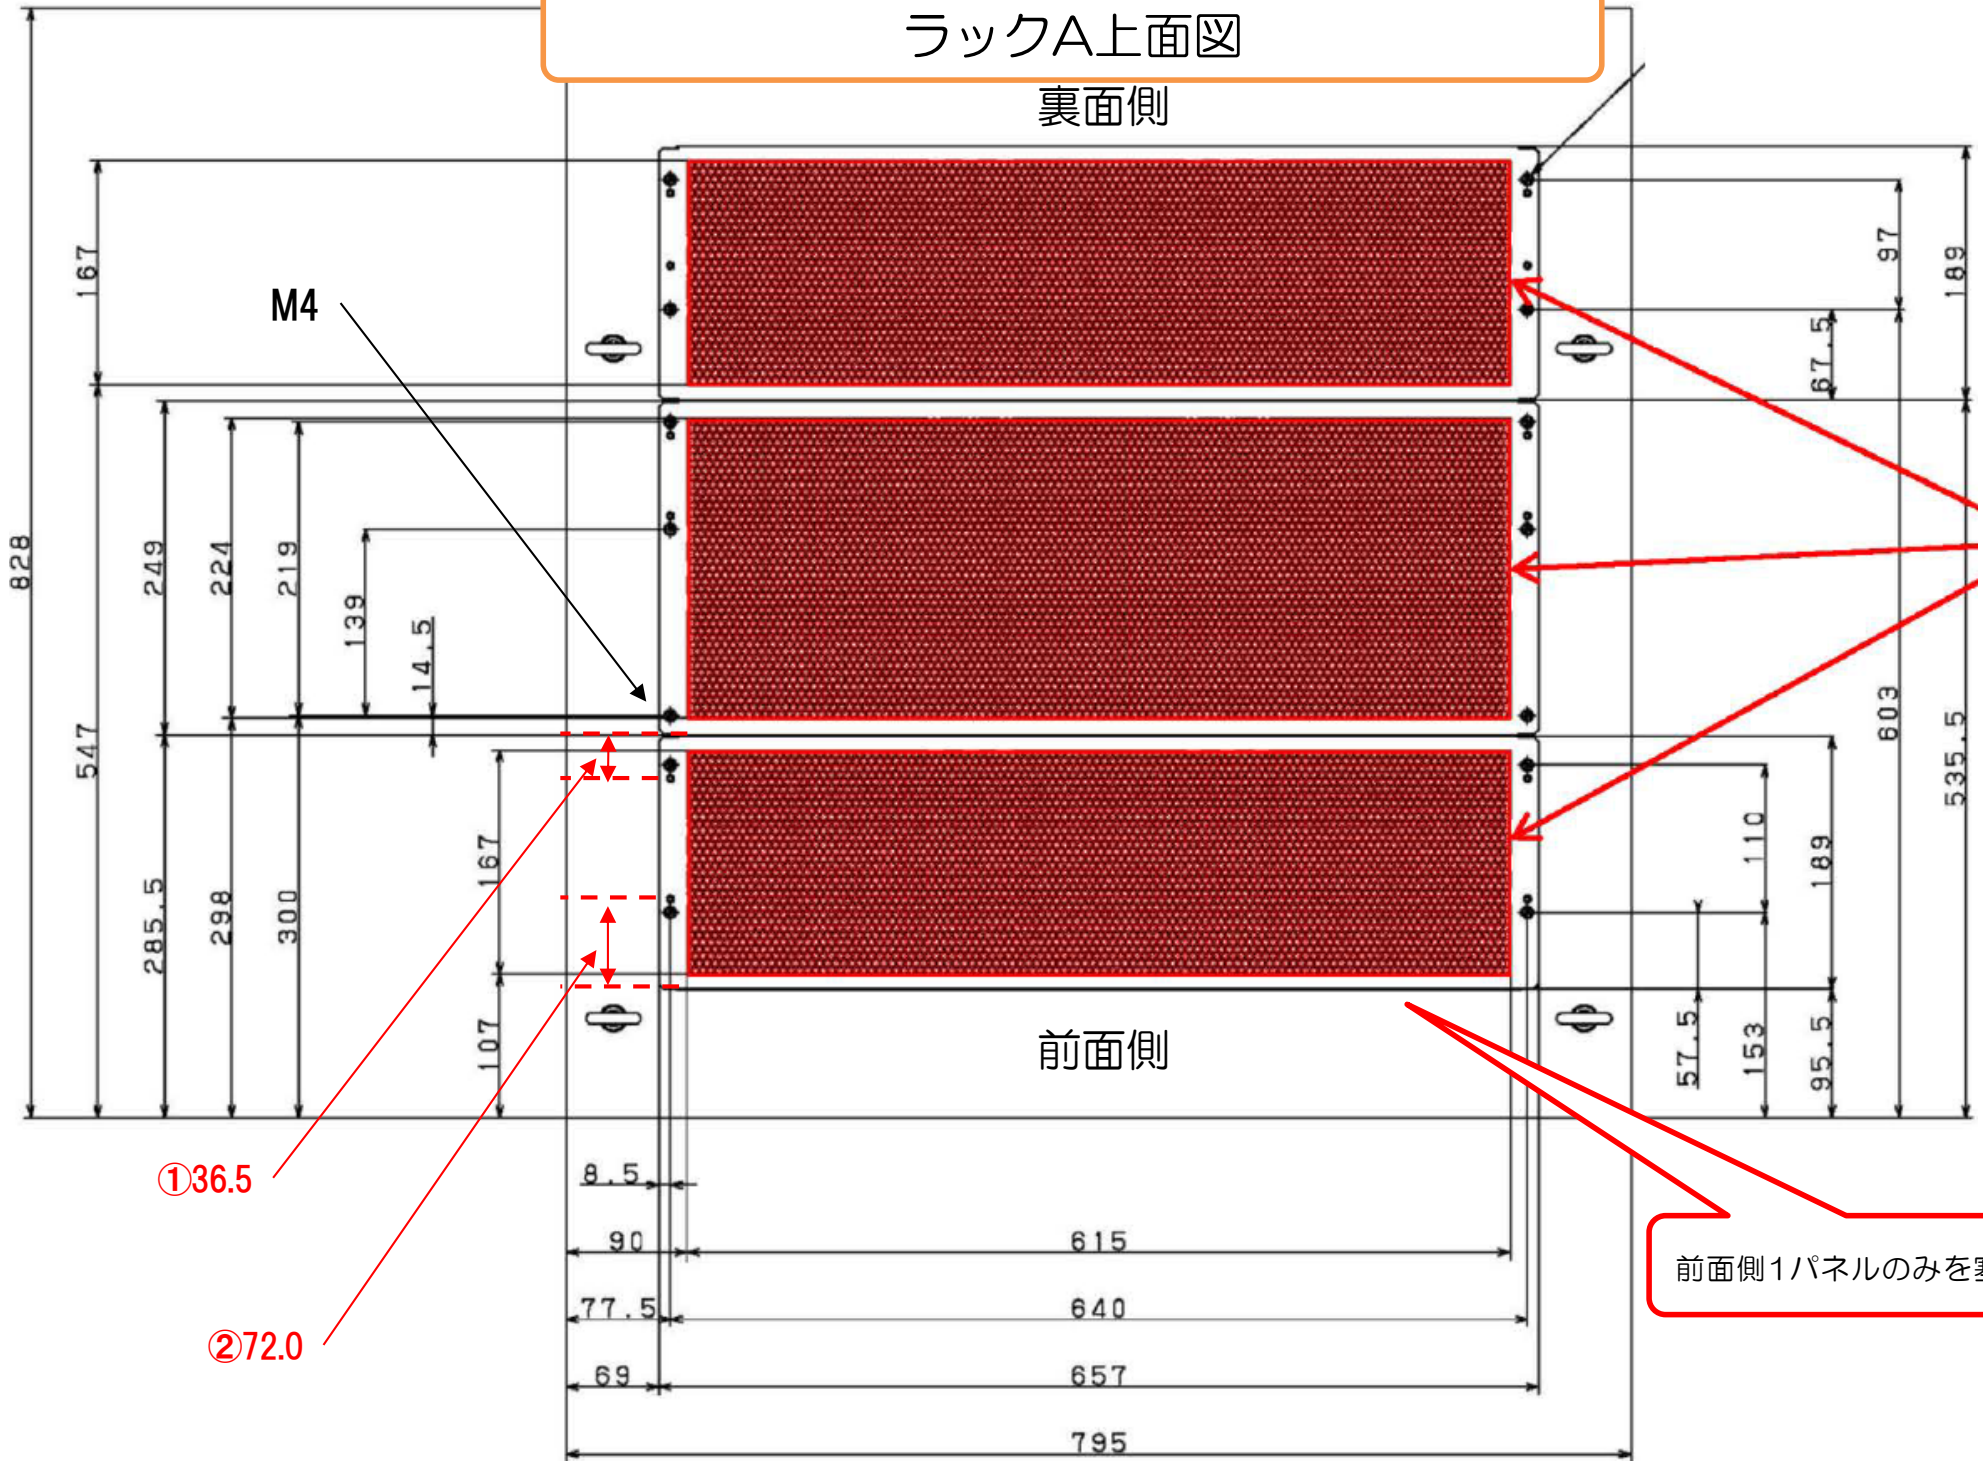

22インチラック前面図(ラックA, B共通)

ラックA上面図

裏面側

M4

前面側

①36.5

②72.0

前面側1パネルのみを塞ぎます