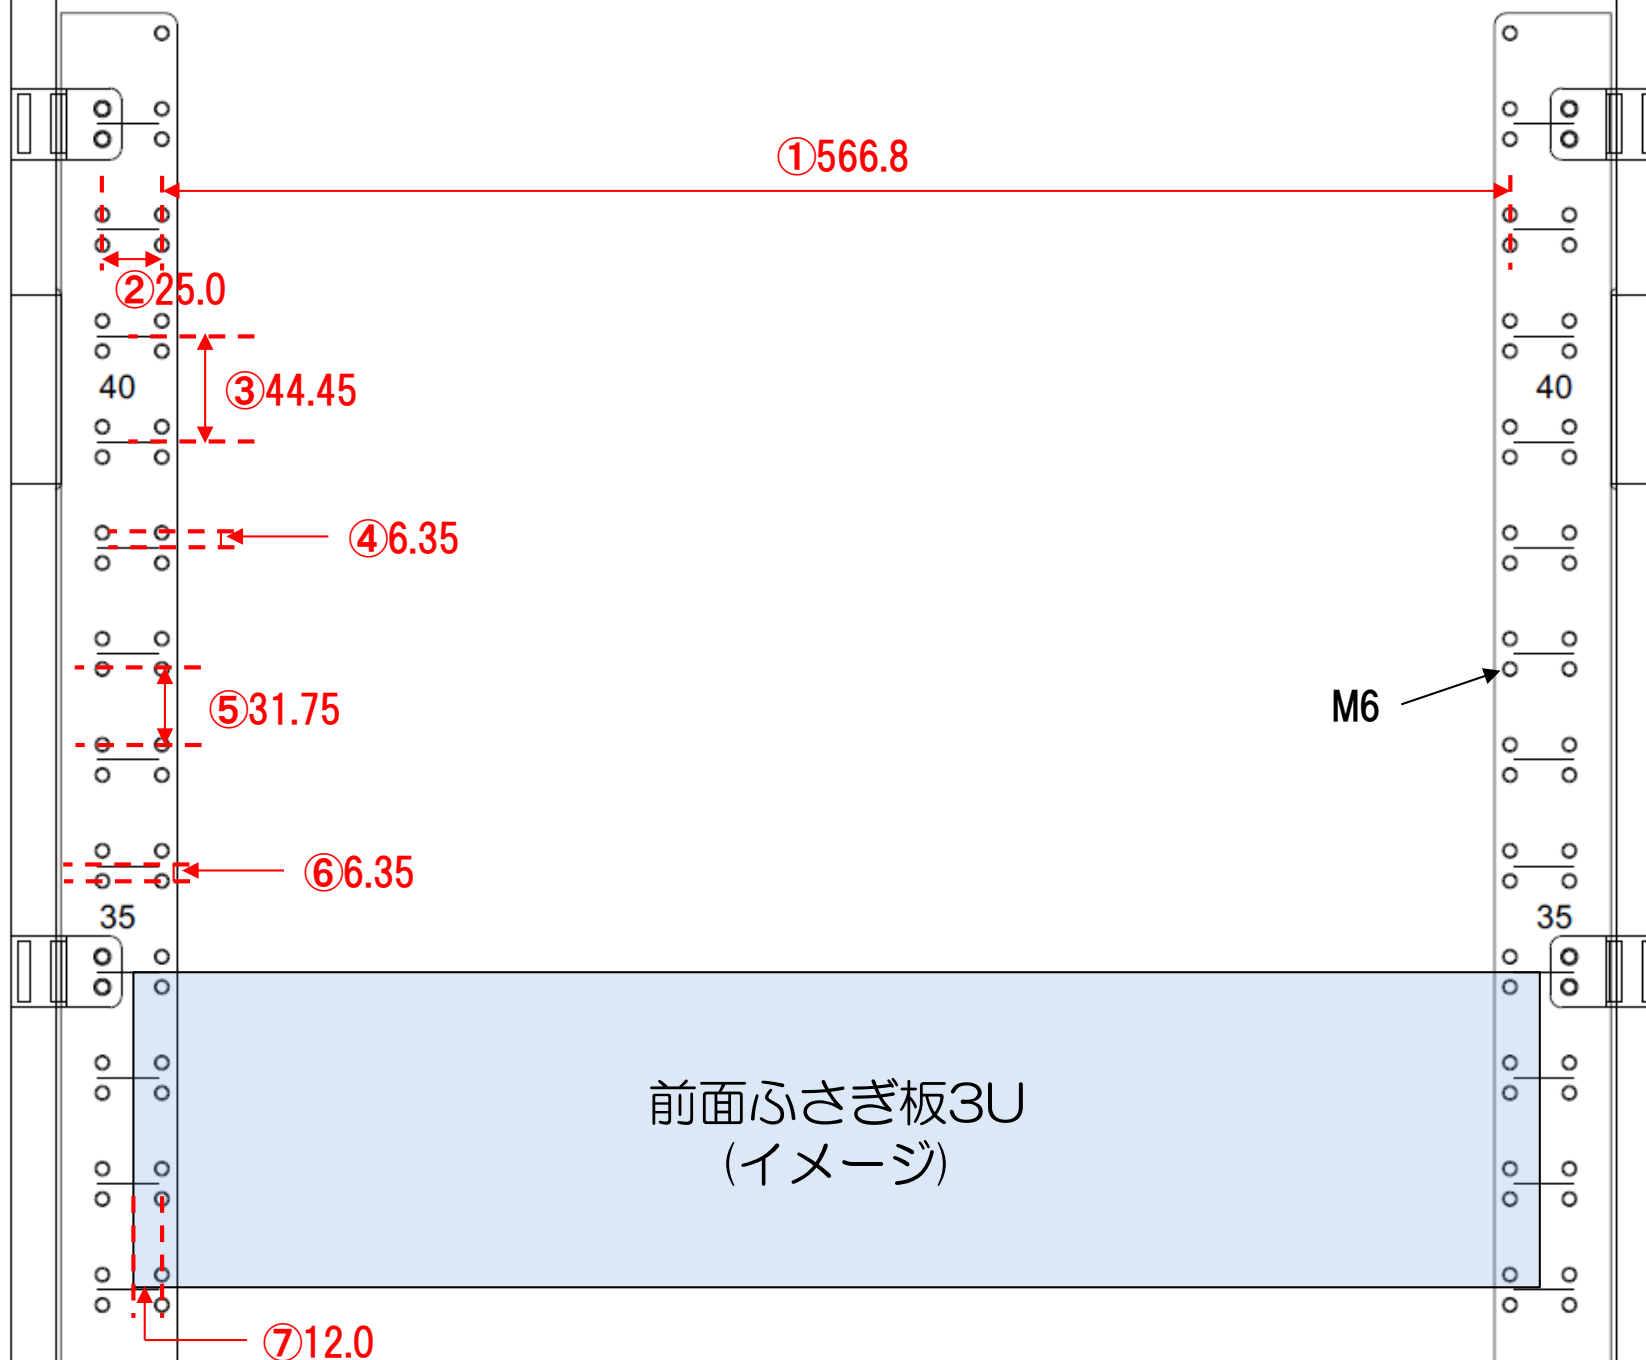

22インチラック前面図(ラックA, B共通)

ラックA上面図

裏面側

M4

前面側

①36.5

②72.0

前面側1パネルのみを塞ぎます