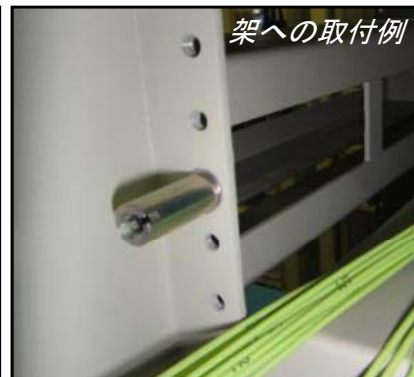

リストストラップ用接地端子のない装置・架にご使用下さい。

ラック用リストストラップ接地プラグ (M5)

メーカー型式:3619

製品外観

架への取付例

リストバンド用接地端子のない装置・架に設け、リストバンドのプラグを直接差す事が可能です

PKG交換などの保守作業時にリストストラップを用いますが、接地端子のない装置・架があります。その場合、装置を固定しているネジの頭や装置の筐体を、リストストラップのクリップで掴む事になり、作業に大きな動作が必要な場合にクリップの外れが考えられます。

そこで提案です！

本品を、リストバンド用接地端子のない装置・架に予め設ける事で、リストバンドのプラグを確実に差す事ができ、より安全な作業が可能です

材 質：快削鋼鋼材 (SUM24L)
プラグ挿入部寸法：φ9×20mm
ネジ径及び長さ：M5×10mm
取付箇所：ラックの取付レールなど

株式会社NTT-ME栃木事業所様からの提案品です。

【製造元】

TK 東京通信機工業株式会社

■本社

〒108-0074 東京都港区高輪3-8-13
TEL.03-3447-2421 FAX.03-3447-0426