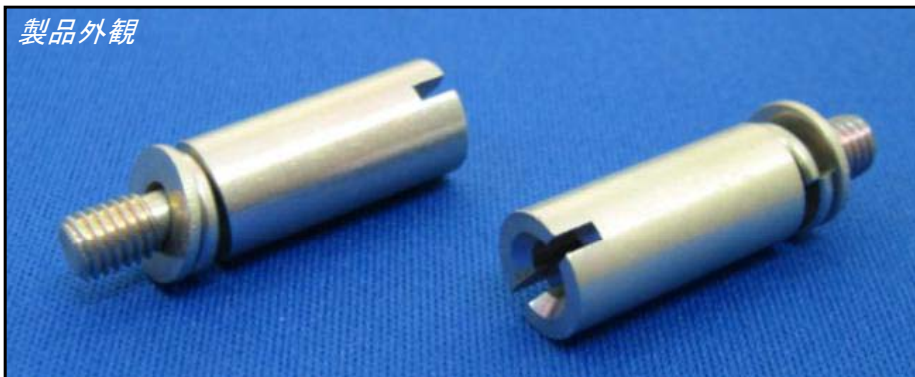

リストストラップ用接地端子のない装置・架にご使用下さい。

ラック用リストストラップ接地プラグ (M5)

メーカー型式:3619

製品外観

架への取付例

リストバンド用接地端子のない装置・架に設け、リストバンドのプラグを直接差す事が可能です

PKG交換などの保守作業時にリストストラップを用いますが、接地端子のない装置・架があります。その場合、装置を固定しているネジの頭や装置の筐体を、リストストラップのクリップで掴む事になり、作業に大きな動作が必要な場合にクリップの外れが考えられます。

そこで提案です！

本品を、リストバンド用接地端子のない装置・架に予め設ける事で、リストバンドのプラグを確実に差す事ができ、より安全な作業が可能です

材 質：快削鋼鋼材 (SUM24L)
プラグ挿入部寸法：φ9×20mm
ネジ径及び長さ：M5×10mm
取付箇所：ラックの取付レールなど

株式会社NTT-ME栃木事業所様からの提案品です。

【製造元】

TK 東京通信機工業株式会社

■本社

〒108-0074 東京都港区高輪3-8-13
TEL.03-3447-2421 FAX.03-3447-0426