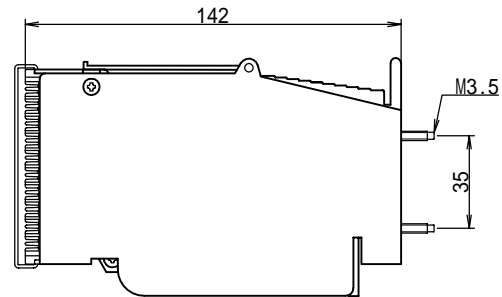

示名条片

回路図

(単位 : mm)

200号U試験弾器