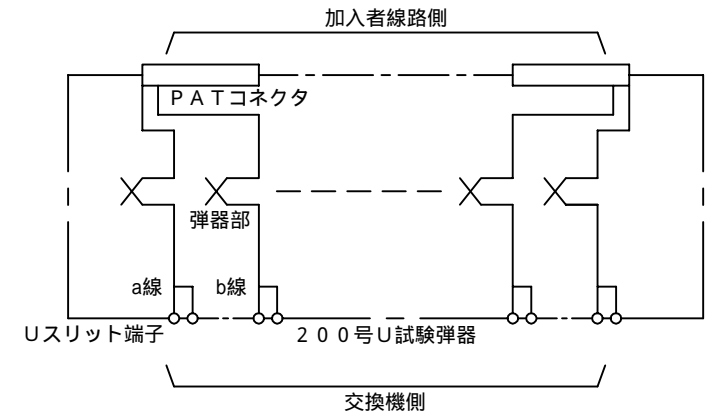

示名条片

回路図

(単位 : mm)

200号U試験弾器