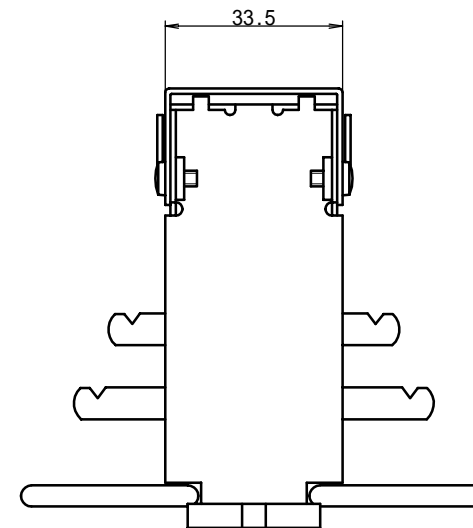

回路図

交換機側

202号B試験弾器

加入者側

示名条片

(单位: mm)

202号B試験弾器