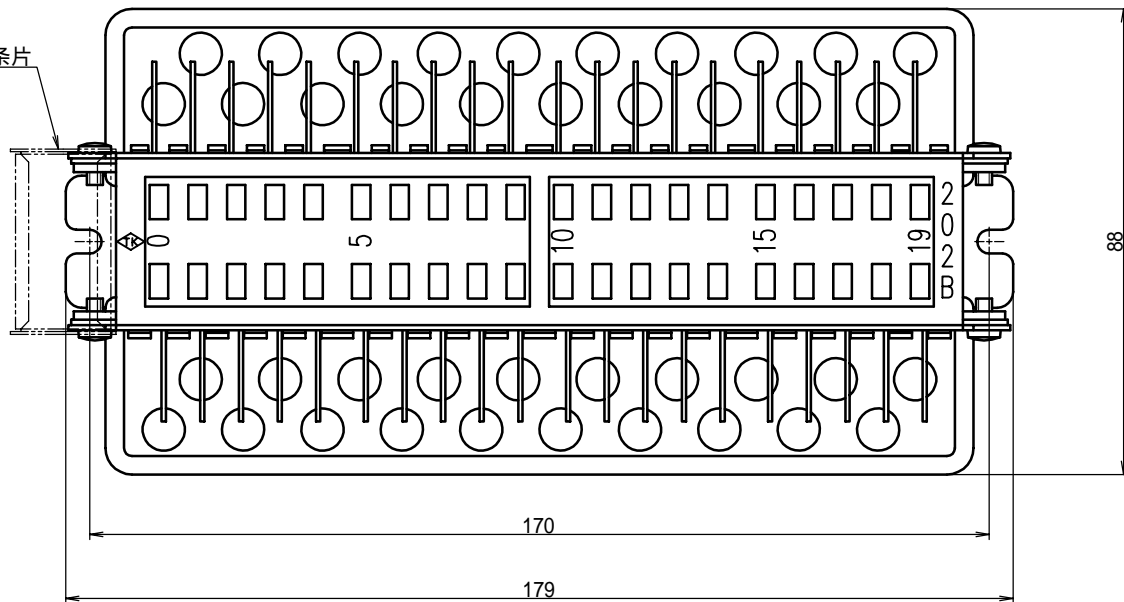

回路図

交換機側

202号B試験弾器

加入者側

示名条片

(单位: mm)

202号B試験弾器