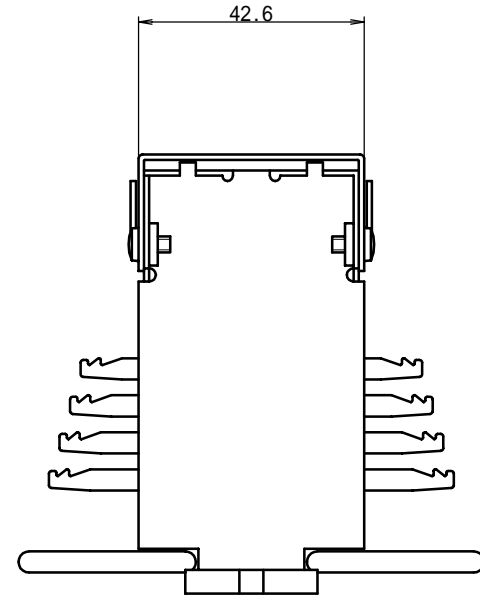

示名条片

回路図

交換機側

(单位: mm)

204号試験弾器