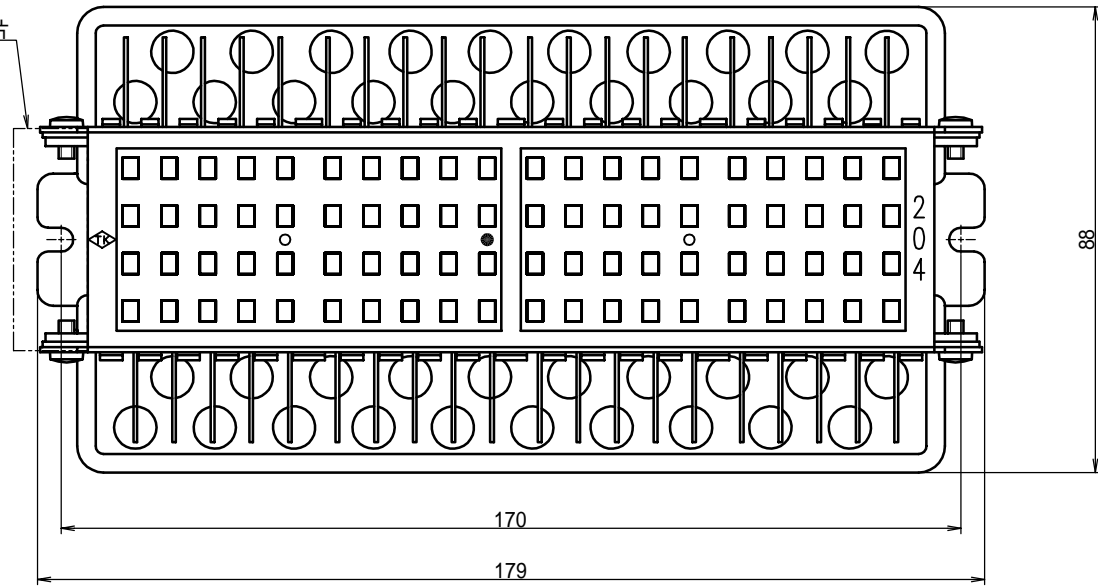

示名条片

回路図

交換機側

(单位: mm)

204号試験弾器