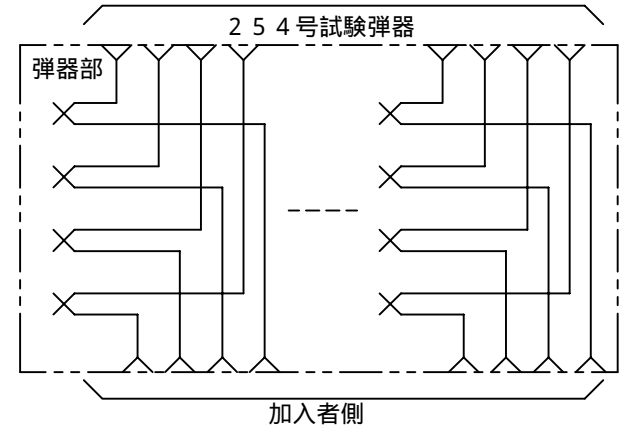

示名条片

### 回路図

交換機側

(単位：mm)

254号試験彈器