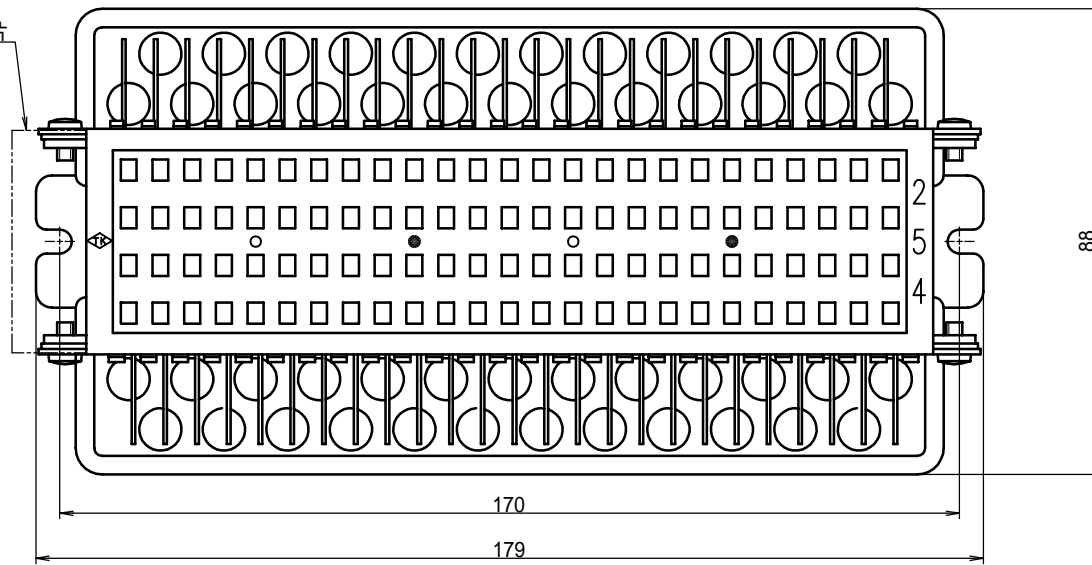

示名条片

### 回路図

交換機側

(単位：mm)

254号試験彈器