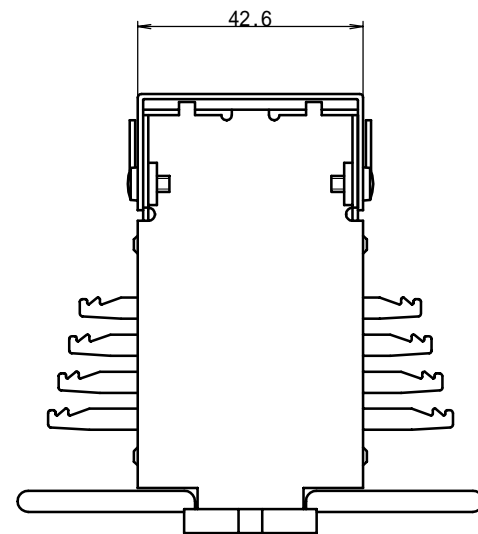

示名条片

### 回路図

交換機側

(単位：mm)

254号試験彈器