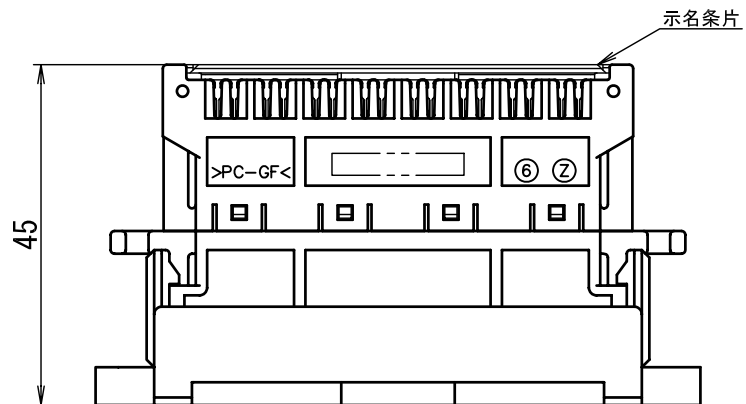

回路図

(単位 : mm)

64号U端子板