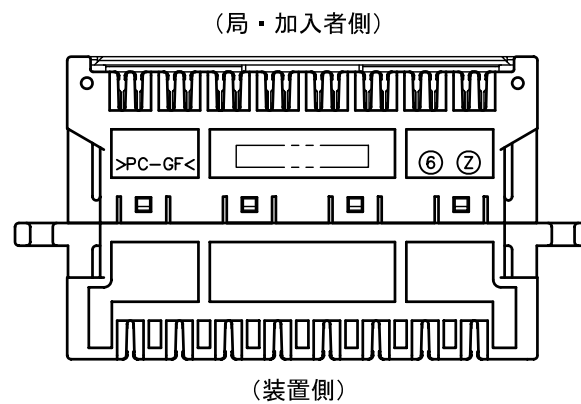

回路図

(単位 : mm)

64号U端子板