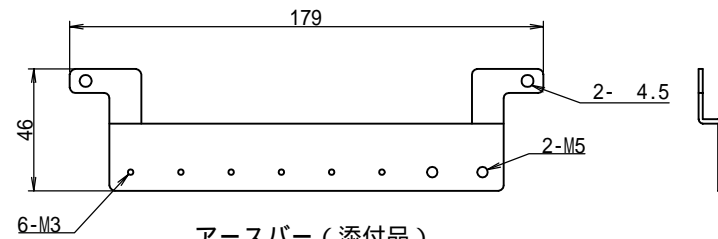

示名条片

回路図

(単位 : mm)

改50号A/B保安器モジュール