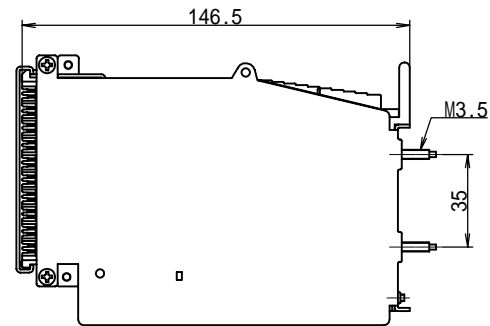

示名条片

回路図

(単位 : mm)

改50号A/B保安器モジュール