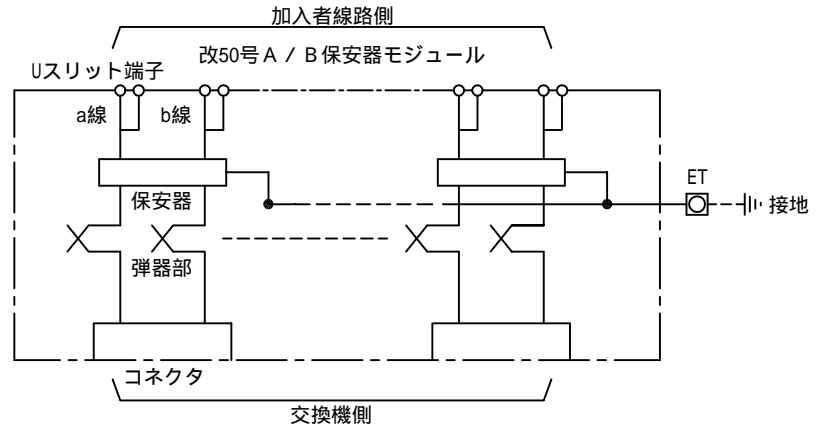

示名条片

回路図

(単位 : mm)

改50号A/B保安器モジュール