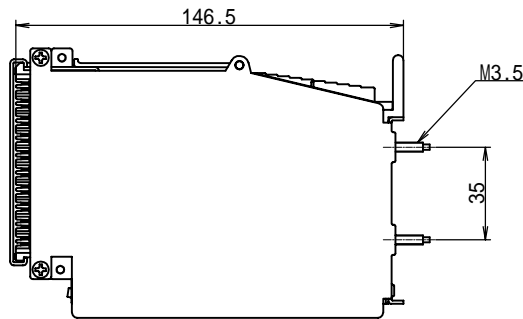

示名条片

回路図

(単位: mm)

M50S 端子板