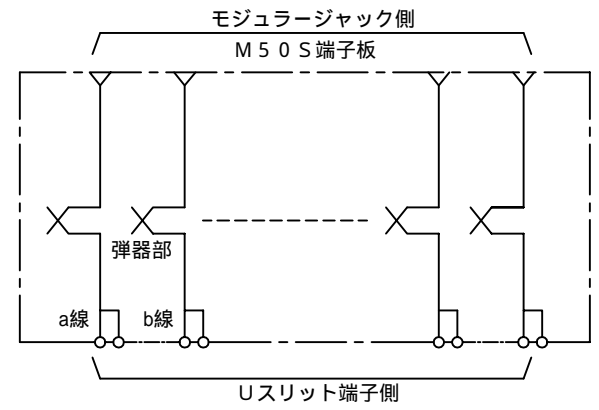

示名条片

回路図

(単位: mm)

M50S 端子板