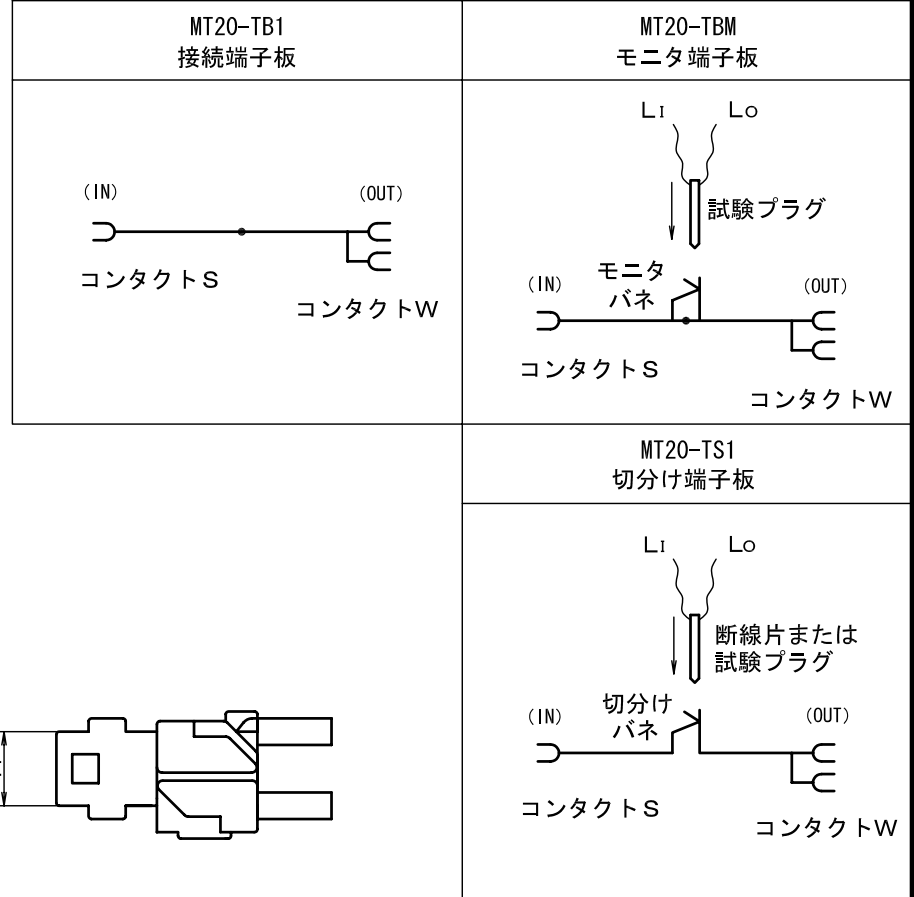

回路図

(単位：mm)

10回線		
MT20-TB1 接続端子板	MT20-TBM モニタ端子板	MT20-TS1 切分け端子板
 東京通信機工業株式会社		